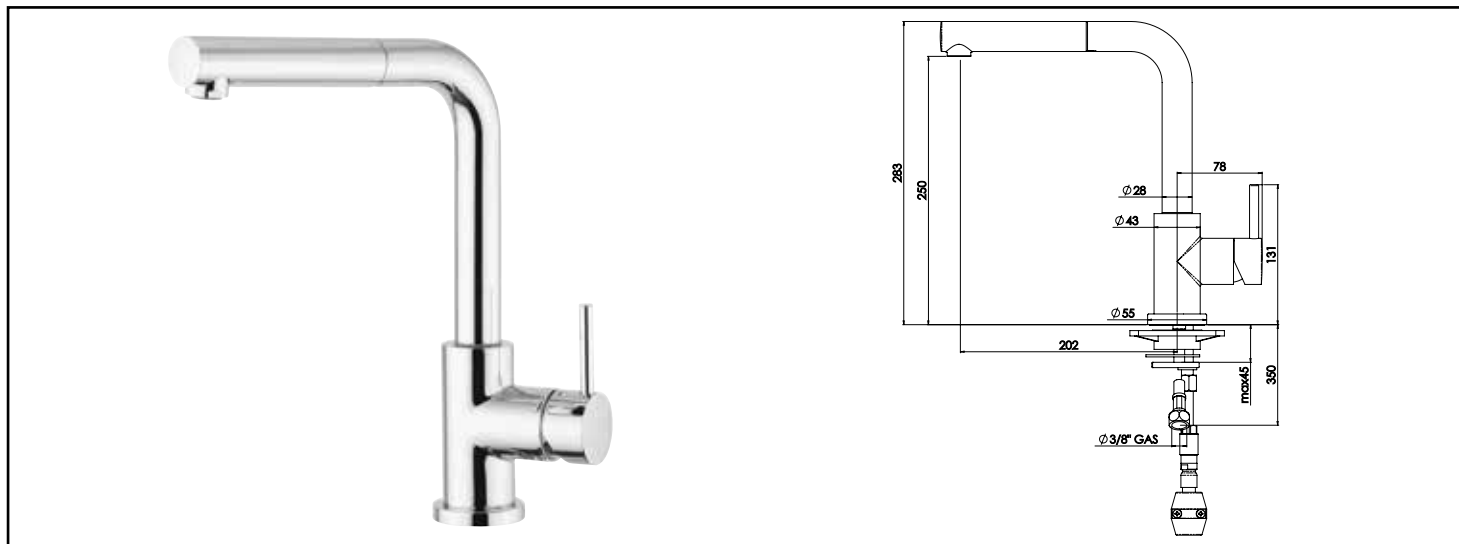

Référence : 501016001

MITIGEUR D'ÉVIER ORI'O - CARTOUCHE 35MM - DOUCHETTE EXTRACTIBLE MONOJET - ROLF

UN DESIGN SOBRE ET TENDANCE.

INSTALLATION RAPIDE ET FACILE GRÂCE À LA TECHNOLOGIE FIXOFAST.

DESCRIPTION	Chromé. - Manette métal. - Cartouche Ø35 mm. - Douchette extractible monojet anticalcaire. - Un point de fixation. - Flexibles EPDM pré-montés 400 mm. - Flexible douchette nylon 1,50 m. - Platine de renfort évier.
CARACTÉRISTIQUES	Chromé. - Manette métal. - Cartouche Ø35 mm. - Douchette extractible monojet anticalcaire. - Un point de fixation. - Flexibles EPDM pré-montés 400 mm. - Flexible douchette nylon 1,50 m. - Platine de renfort évier.
APPLICATIONS	Robinetterie d'évier
CONDITIONS D'UTILISATION	Pression maximum : 5 bar - Pression d'utilisation : 3 bar - Température maximum de l'eau : 80°C (176°F) - produit Conforme aux réglementations en vigueur
COMPATIBILITÉ	S'installe sur tous les types d'évier
PRÉCAUTION D'EMPLOI	1 point de fixation. Livré avec flexibles EPDM pré-montés 410mm